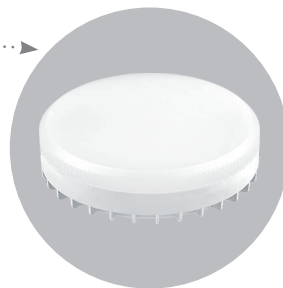

# Feron

Материал: алюминий

Работают с лампой с цоколем GX53.  
Рекомендуем использовать с лампами  
Feron: LB-451, LB-452, LB-453, LB-454,  
LB-455, LB-456, LB-457.

## HL4598

арт. 52020  
Светильник  
настенный  
**белый+золото**  
ø85x65x116mm