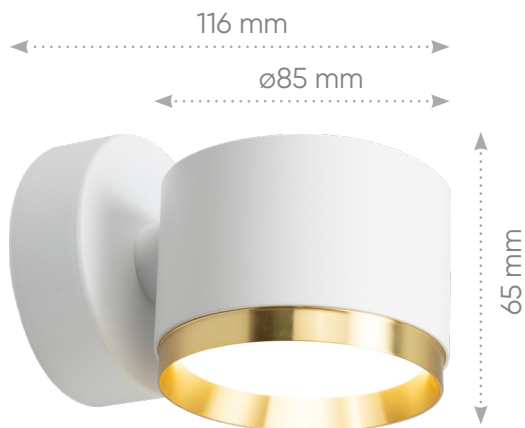

# Интерьерные светильники серии DUET

## HL4598

арт. 52020  
Светильник  
настенный  
**белый+золото**  
ø85x65x116mm